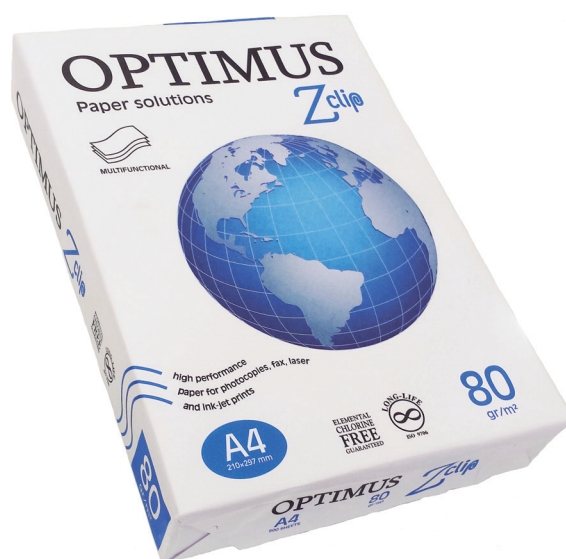

Papel fotocopiadora e impresora máxima calidad 80 gr. OPTIMUS

Recogido en nuestras tiendas :

- 1 Caja 2,05 € + IVA/paquete.

Con entrega a domicilio:

- 1 Palet 48 cajas 2,05 € + IVA/paquete.
- ½ Palet 2,10 € + IVA/paquete.
- 6 a 12 cajas 2,15 € + IVA/paquete.
- 1 a 5 cajas 2,20 € + IVA/paquete.